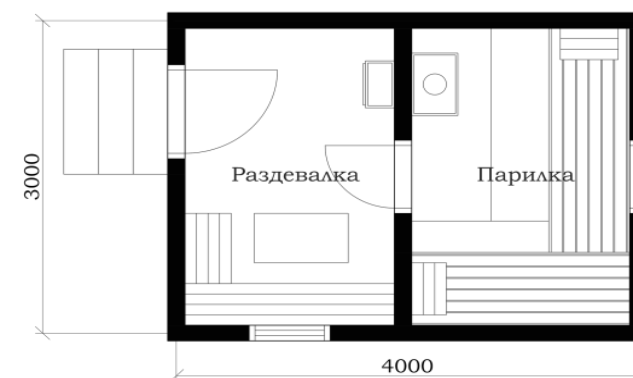

Цены указаны под ключ, т.е. от фундамента до кровли с доставкой в радиусе 30 км от Владимира и установкой.

Печь (в пределах 25 тыс. руб.) и палаты также входят в стоимость.

Баня 3х4м, с парилкой и раздевалкой

Бревно диаметром 18 см
299 000 руб.

Бревно диаметром 20 см
330 000 руб.

Баня 5х4м с террасой 2х1,2м, комнатой отдыха/раздевалкой, душевой и парилкой

Бревно диаметром 18 см
490 000 руб.

Бревно диаметром 20 см
515 000 руб.