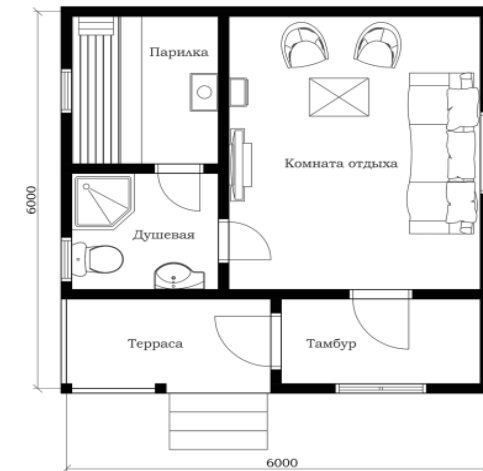

**Баня из бруса 6x4м с террасой 4x1,2м, комнатой отдыха, душевой и парилкой**

сухой мини-брус 45x140мм, руб.	сухой брус 90x135мм, руб.	брус 100x100мм, руб.	брус 150x150мм, руб.	клеёный брус 150x150мм, руб.
340 000	579 000	477 000	513 000	696 000

**Баня 5x5 с террасой 2,5x1,2м раздевалкой, душевой и парилкой**

сухой мини-брус 45x140мм, руб.	сухой брус 90x135мм, руб.	брус 100x100мм, руб.	брус 150x150мм, руб.	клеёный брус 150x150мм, руб.
356 000	603 000	497 000	534 000	710 000

**Баня из бруса 6х6м с террасой, тамбуром, комнатой отдыха, душевой и парилкой**

сухой мини-брус 45х140мм, руб.	сухой брус 90х135мм, руб.	брус 100х100мм, руб.	брус 150х150мм, руб.	клеёный брус 150х150мм, руб.
490 000	858 000	698 000	769 000	990 000

**Баня из бруса 6,5х5,5м с террасой, комнатой отдыха, душевой, с/у и парилкой**

сухой мини-брус 45х140мм, руб.	сухой брус 90х135мм, руб.	брус 100х100мм, руб.	брус 150х150мм, руб.	клеёный брус 150х150мм, руб.
495 000	865 000	710 000	786 000	1 012 000