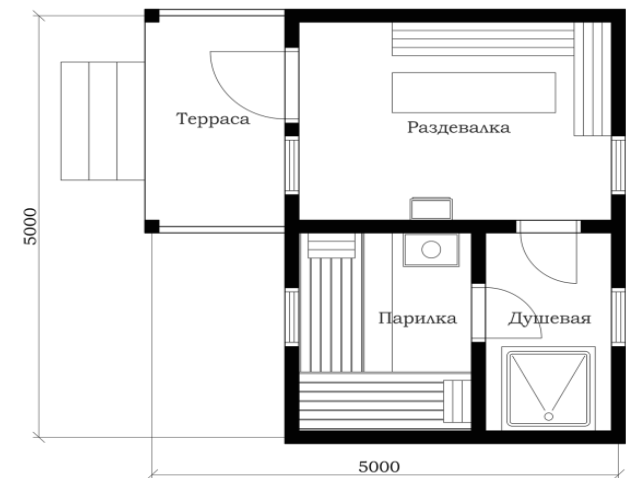

<b>Баня из бруса 3х4м с раздевалкой и парилкой</b>					
	сухой мини-брус 45x140мм, руб.	сухой брус 90x135мм, руб.	брус 100x100мм, руб.	брус 150x150мм, руб.	клеёный брус 150x150мм, руб.
	190 000	322 000	265 000	285 000	390 000
					
<b>Баня из бруса 5х4м с террасой 2х1,2м, комнатой отдыха/раздевалкой, душевой и парилкой</b>					
	сухой мини-брус 45x140мм, руб.	сухой брус 90x135мм, руб.	брус 100x100мм, руб.	брус 150x150мм, руб.	клеёный брус 150x150мм, руб.
	285 000	483 000	398 000	428 000	585 000
					

**Баня из бруса 6x4м с террасой 4x1,2м, комнатой отдыха, душевой и парилкой**

сухой мини-брус 45x140мм, руб.	сухой брус 90x135мм, руб.	брус 100x100мм, руб.	брус 150x150мм, руб.	клеёный брус 150x150мм, руб.
340 000	579 000	477 000	513 000	696 000

**Баня 5x5 с террасой 2,5x1,2м раздевалкой, душевой и парилкой**

сухой мини-брус 45x140мм, руб.	сухой брус 90x135мм, руб.	брус 100x100мм, руб.	брус 150x150мм, руб.	клеёный брус 150x150мм, руб.
356 000	603 000	497 000	534 000	710 000

**Баня из бруса 6х6м с террасой, тамбуром, комнатой отдыха, душевой и парилкой**

сухой мини-брус 45х140мм, руб.	сухой брус 90х135мм, руб.	брус 100х100мм, руб.	брус 150х150мм, руб.	клеёный брус 150х150мм, руб.
490 000	858 000	698 000	769 000	990 000