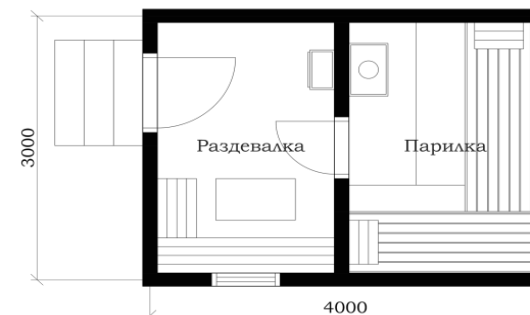

Цены указаны под ключ, т.е. от фундамента до кровли с доставкой в радиусе 30 км от Владимира и установкой.

Печь (в пределах 25 тыс. руб.) и палаты также входят в стоимость.

Баня из бруса 3x4м с раздевалкой и парилкой

сухой мини-брус 45x140мм, руб.	сухой брус 90x135мм, руб.	брус 100x100мм, руб.	брус 150x150мм, руб.	клеёный брус 150x150мм, руб.
190 000	322 000	265 000	285 000	390 000

Баня из бруса 5x4м с террасой 2x1,2м, комнатой отдыха/раздевалкой, душевой и парилкой

сухой мини-брус 45x140мм, руб.	сухой брус 90x135мм, руб.	брус 100x100мм, руб.	брус 150x150мм, руб.	клеёный брус 150x150мм, руб.
285 000	483 000	398 000	428 000	585 000

Баня из бруса 6x4м с террасой 4x1,2м, комнатой отдыха, душевой и парилкой