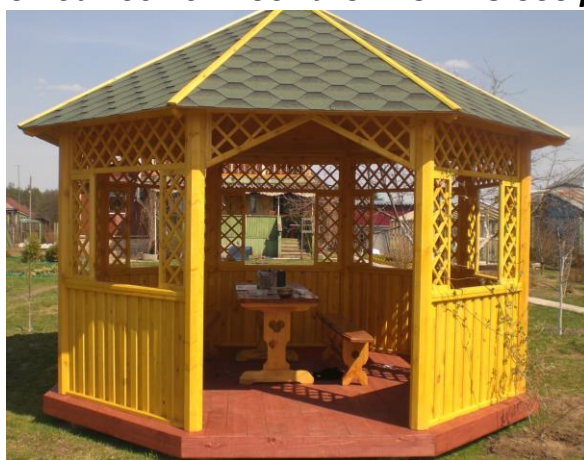

Торговая марка «Ключ585» г. Владимир, ул. Лакина, 4 (п.РТС)

тел. (4922) 36-45-35 36-36-95 36-58-55

e-mail: agro-optim@mail.ru www.kluch585.ru

Прайс-лист на беседки

Беседка «Гармония» с тремя стационарными лавками,
размер 2,75х2,75м

Стоимость деревянной конструкции **35 000 руб.**

Стоимость установки «под ключ» **65 000 руб.** (фундамент-бетонные блоки, устройство пола, кровля-оцинкованный профнастил, установка и доставка в радиусе 20 км от Владимира)

Беседка «Сказка», размер Ø 3м, возможны изменения размеров
Стоимость «под ключ» **от 79 000 руб.**

Беседка «Лето», размер Ø 3м, возможны изменения размеров
Стоимость «под ключ» **от 75 000 руб.**

Беседка из бруса 45x135мм (сухой, строганный мини-брус). Цена и размер договорные.

Беседка –сруб, оцилиндрованное бревно 20 Ø. Цена и размеры договорные.