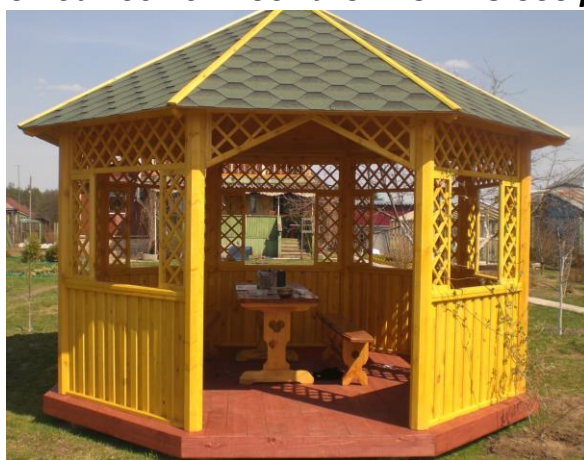

### Прайс-лист на беседки

**Беседка «Гармония» с тремя стационарными лавками,**  
**размер 2,75х2,75м**

Стоимость деревянной конструкции **35 000 руб.**

Стоимость установки «под ключ» **65 000 руб.** (фундамент-бетонные блоки, устройство пола, кровля-оцинкованный профнастил, установка и доставка в радиусе 20 км от Владимира)

**Беседка «Сказка», размер Ø 3м, возможны изменения размеров**  
Стоимость «под ключ» **от 79 000 руб.**

**Беседка «Лето», размер Ø 3м, возможны изменения размеров**  
Стоимость «под ключ» **от 75 000 руб.**

**Беседка из бруса 45x135мм (сухой, строганный мини-брус). Цена и размер договорные.**

**Беседка –сруб, оцилиндрованное бревно 20 Ø. Цена и размеры договорные.**